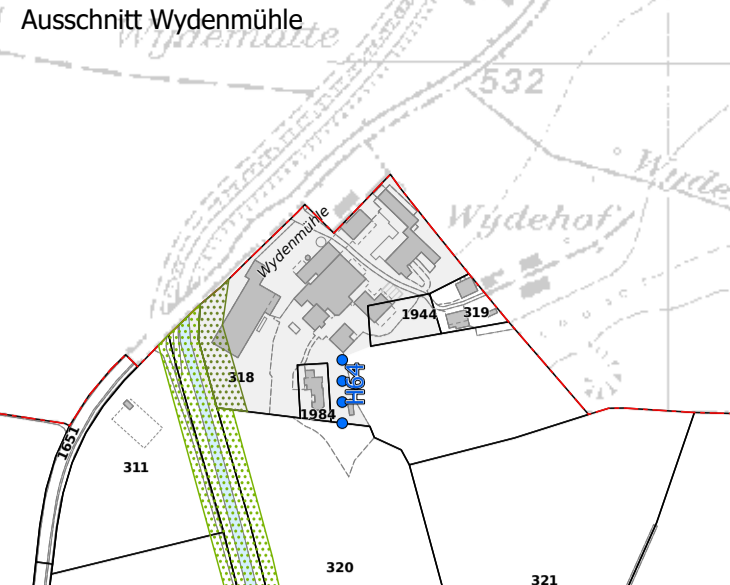

INVENTAR NATUROBJEKTE 2022

SIEDLUNGSGEBIET WILLISAU

Übersichtsplan
zu Objektblättern des kommunalen Naturinventars

- Inventar Naturobjekte
- Einzelbaum schützenswert
 - Einzelbaum erhaltenswert
 - Einzelbaum
 - Weiher
 - Vogel- / Fledermausquartiere
 - Baumreihe erhaltenswert
 - Baumreihe
 - Bestehende Hecke und Ufergehölz
 - Gruben und Abbruch
 - Parkanlage
 - Informationseinheit
 - Grünzone Gewässerum
 - Freihaltezone Gewässerum
- Informationseinheit
- Ergänzung Baumreihe prüfen

Datum	Gez.	Format [mm]	Massstab
16.05.2023	sf	594 x 840	1:5'000

Meter

0 100 200 300

BURKHALTER DERUNGS AG
RAUMENTWICKLUNG LANDSCHAFTSPLANUNG

Baselstrasse 21
6003 Luzern
041 267 00 67
www.bdplan.ch