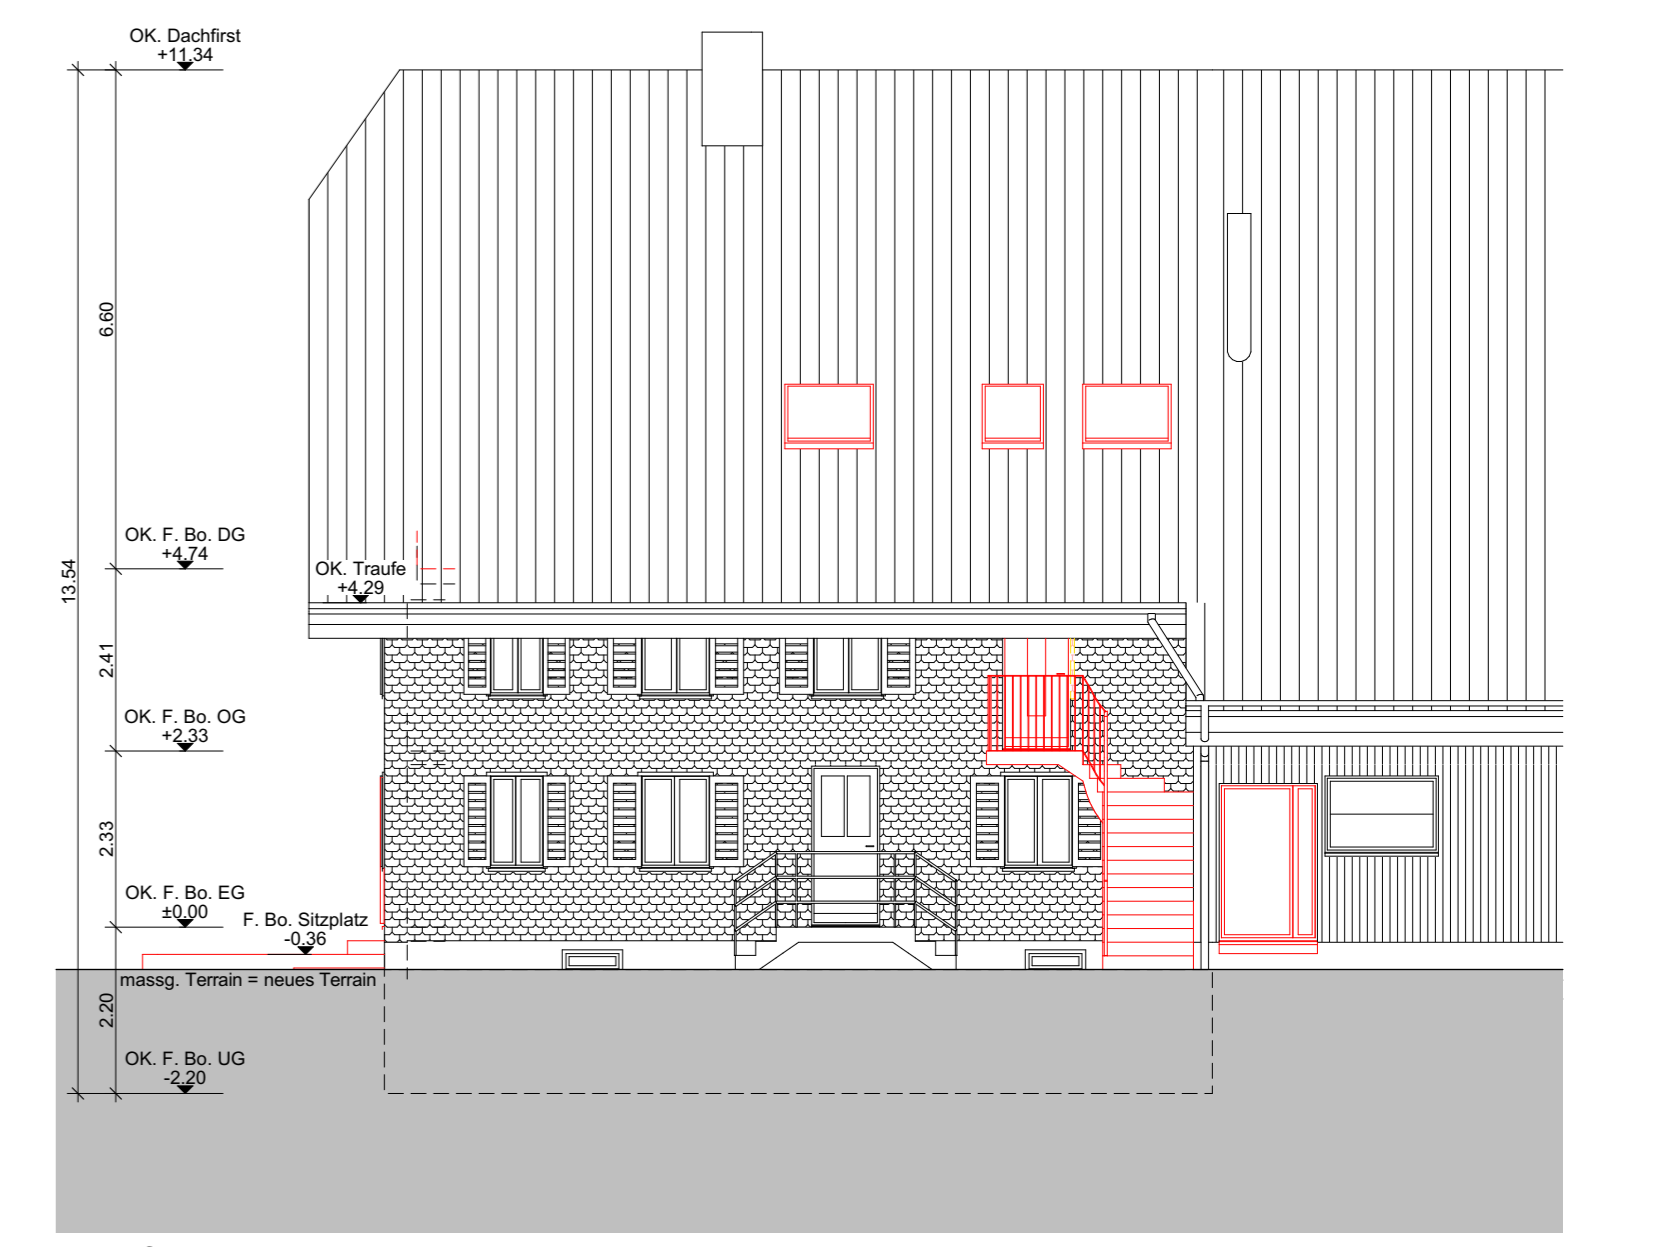

Baueingabe
Grundrisse, Schnitte, Fassaden

Bauherr und Grundeigentümer:
 Stefan Kurmann, Ober-First, 6130 Willisau

Zeichner: SM/CR
Datum: 17.08.2023

Objekt: Umbau Wohnhaus + Einbau Wohnung im DG, Ober-First, 6130 Willisau

Rev.:
Mst: 1:100 / Format: 84/60

■ Neu ■ Abbruch ■ Bestand

Der Bauherr und Grundeigentümer:

Der Architekt:

Untergeschoss

Erdgeschoss / Umgebungsplan

Schnitt A-A

Südfassade

Obergeschoss

Dachgeschoss

Ostfassade

Nordfassade