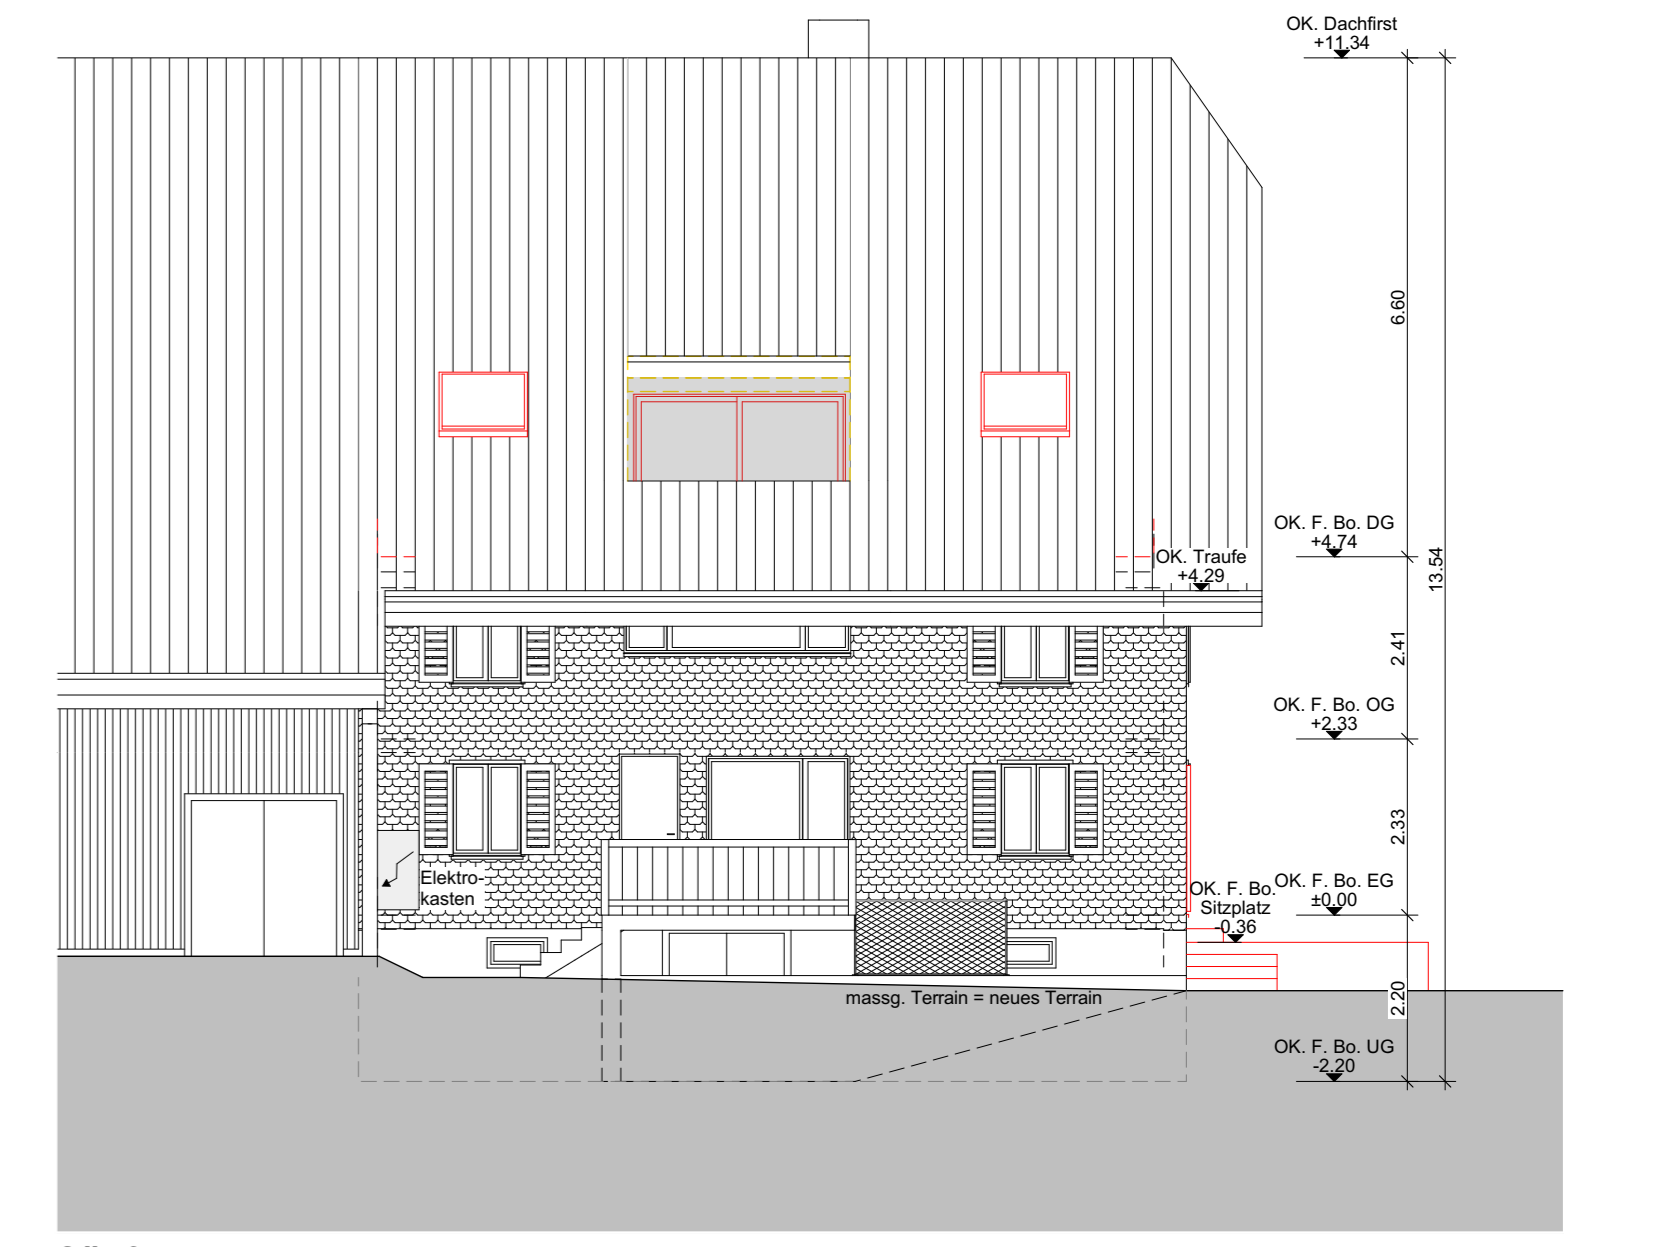

Baueingabe
Grundrisse, Schnitte, Fassaden

Bauherr und Grundeigentümer:
 Stefan Kurmann, Ober-First, 6130 Willisau

Zeichner: SM/CR
Datum: 17.08.2023

Objekt: Umbau Wohnhaus + Einbau Wohnung im DG, Ober-First, 6130 Willisau

Rev.:
Mst: 1:100 / Format: 84/60

■ Neu ■ Abbruch ■ Bestand

Der Bauherr und Grundeigentümer:

Der Architekt:

Untergeschoss

Erdgeschoss / Umgebungsplan

Schnitt A-A

Südfassade

Obergeschoss

Dachgeschoss

Ostfassade

Nordfassade