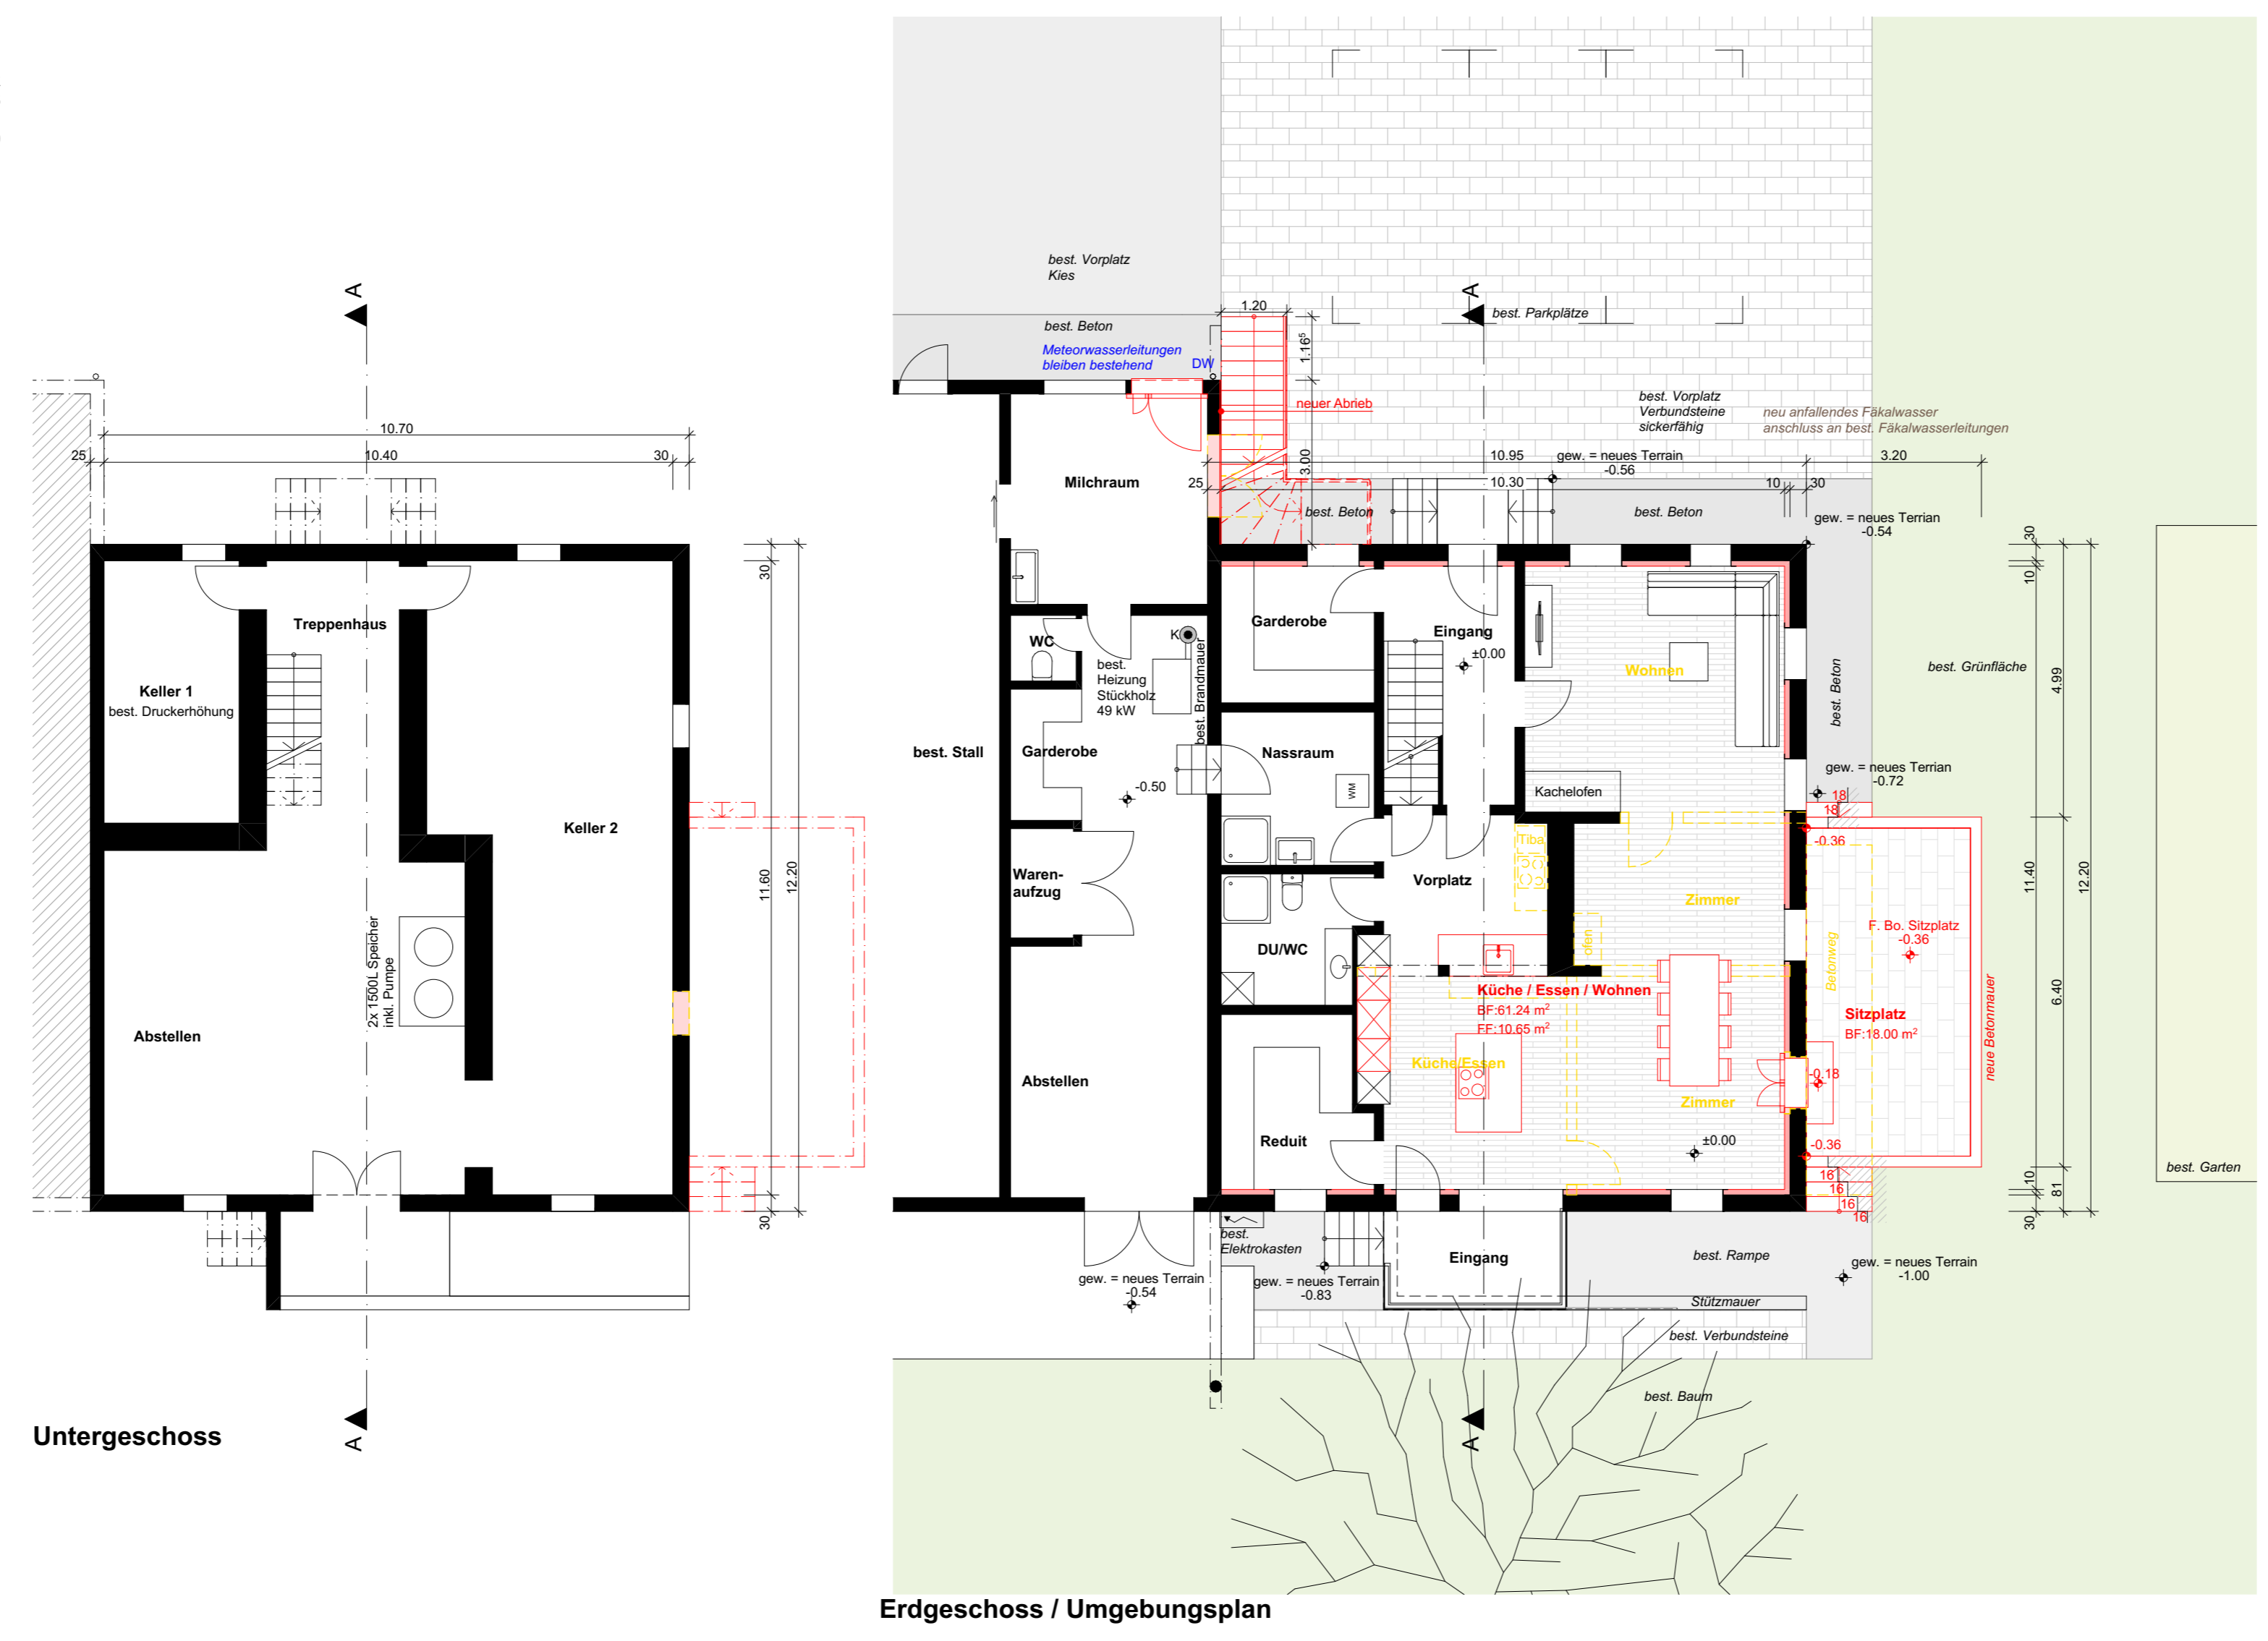

Baueingabe
Grundrisse, Schnitte, Fassaden

Bauherr und Grundeigentümer:
 Stefan Kurmann, Ober-First, 6130 Willisau

Zeichner: SM/CR
Datum: 17.08.2023

Objekt: Umbau Wohnhaus + Einbau Wohnung im DG, Ober-First, 6130 Willisau

Rev.:
Mst: 1:100 / Format: 84/60

■ Neu ■ Abbruch ■ Bestand

Der Bauherr und Grundeigentümer:

Der Architekt:

Untergeschoss

Erdgeschoss / Umgebungsplan

Schnitt A-A

Südfassade

Obergeschoss

Dachgeschoss

Ostfassade

Nordfassade