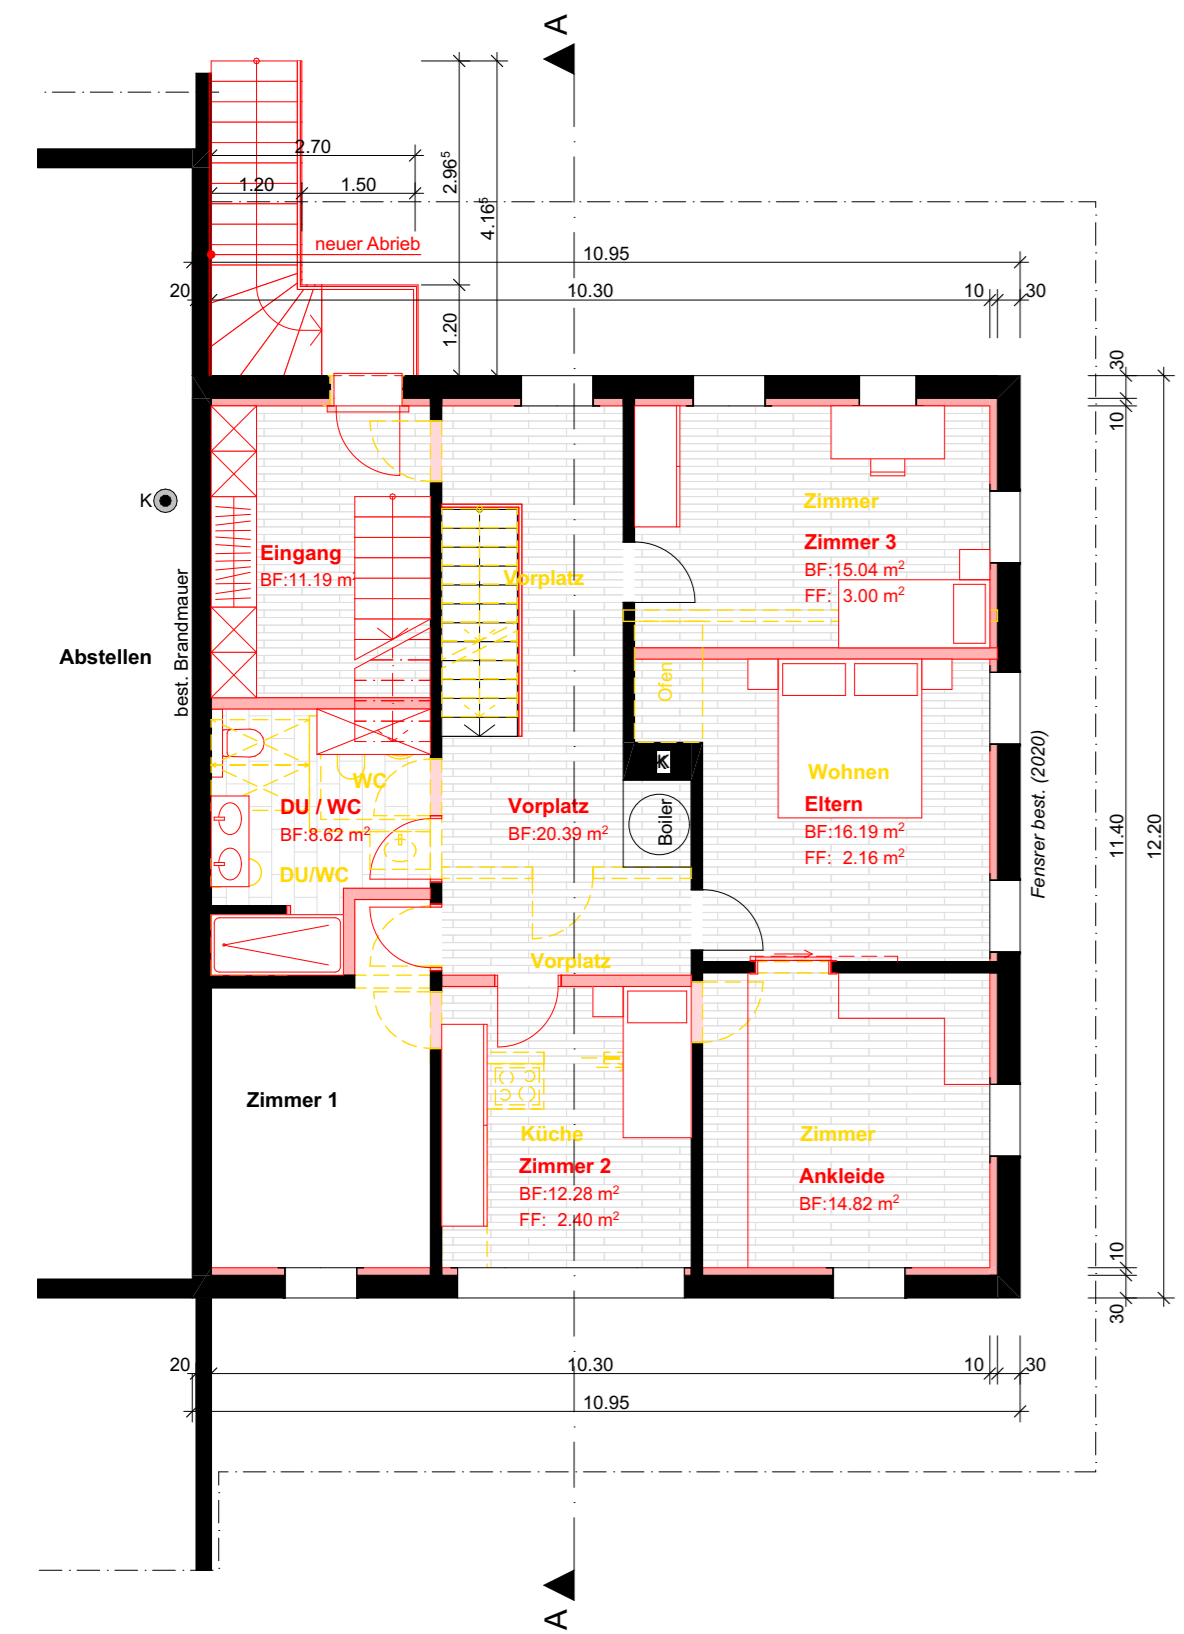

Baueingabe
Grundrisse, Schnitte, Fassaden

Bauherr und Grundeigentümer:
 Stefan Kurmann, Ober-First, 6130 Willisau

Zeichner: SM/CR
Datum: 17.08.2023

Objekt: Umbau Wohnhaus + Einbau Wohnung im DG, Ober-First, 6130 Willisau

Rev.:
Mst: 1:100 / Format: 84/60

■ Neu ■ Abbruch ■ Bestand

Der Bauherr und Grundeigentümer:

Der Architekt:

Untergeschoss

Erdgeschoss / Umgebungsplan

Schnitt A-A

Südfassade

Obergeschoss

Dachgeschoss

Ostfassade

Nordfassade