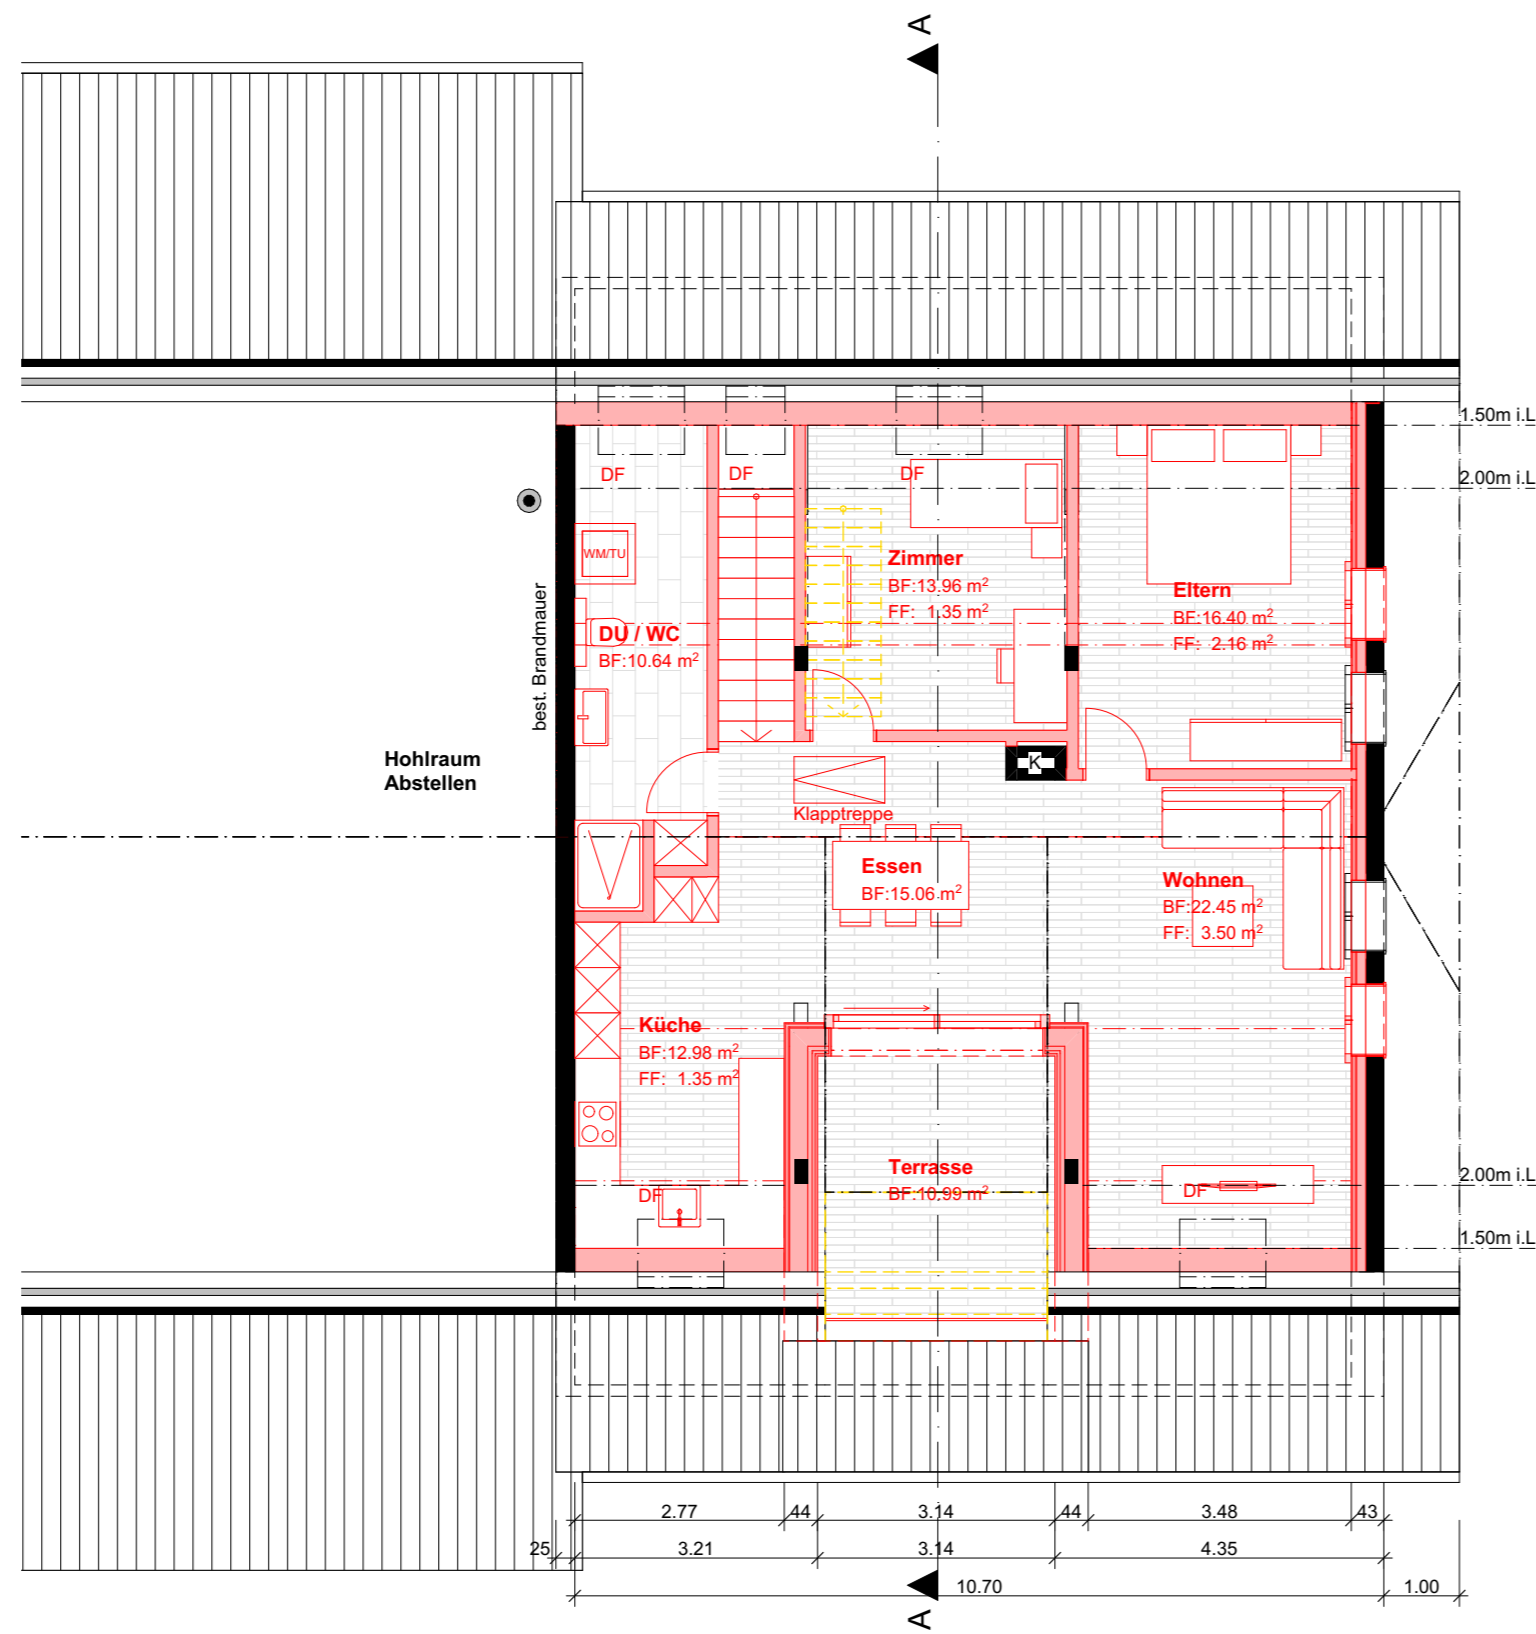

Baueingabe
Grundrisse, Schnitte, Fassaden

Bauherr und Grundeigentümer:
 Stefan Kurmann, Ober-First, 6130 Willisau

Zeichner: SM/CR
Datum: 17.08.2023

Objekt: Umbau Wohnhaus + Einbau Wohnung im DG, Ober-First, 6130 Willisau

Rev.:
Mst: 1:100 / Format: 84/60

■ Neu ■ Abbruch ■ Bestand

Der Bauherr und Grundeigentümer:

Der Architekt:

Untergeschoss

Erdgeschoss / Umgebungsplan

Schnitt A-A

Südfassade

Obergeschoss

Dachgeschoss

Ostfassade

Nordfassade