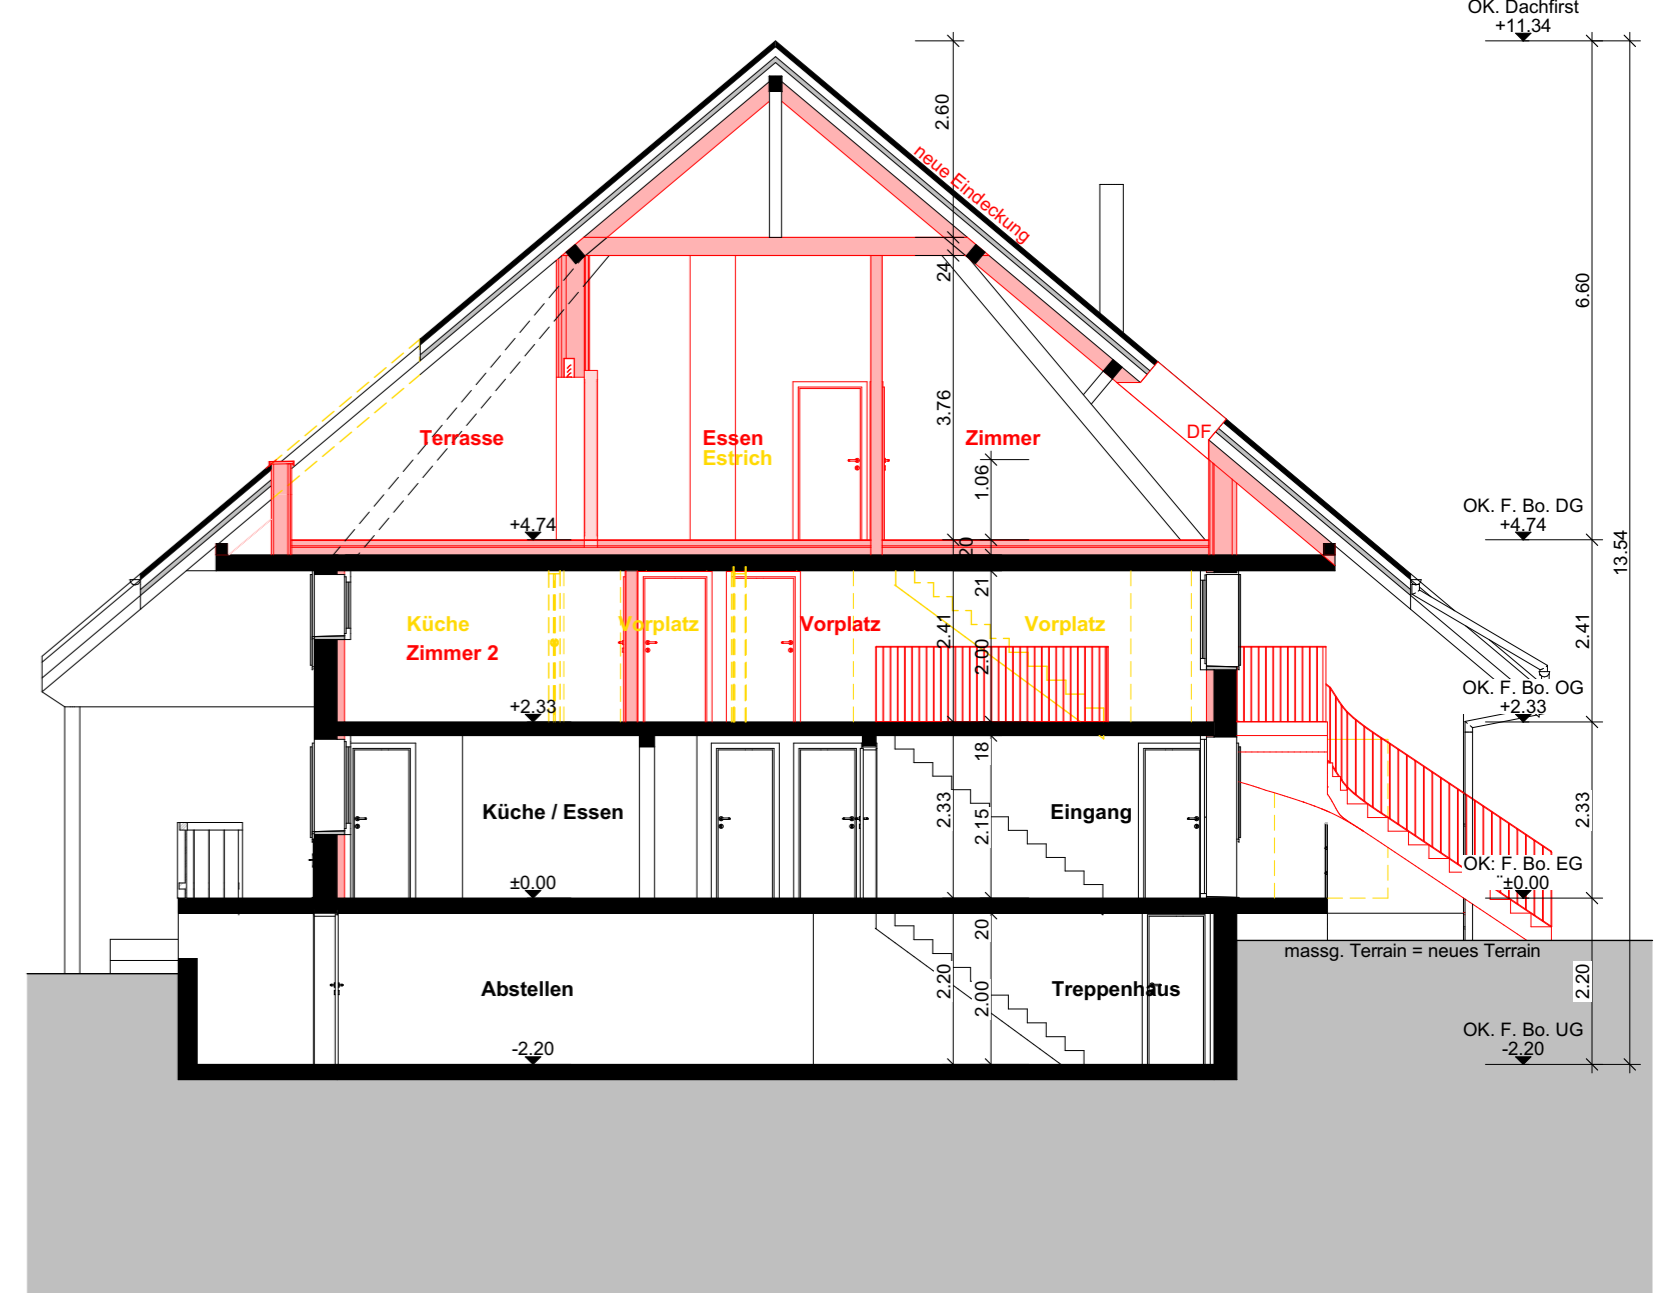

Baueingabe
Grundrisse, Schnitte, Fassaden

Bauherr und Grundeigentümer:
 Stefan Kurmann, Ober-First, 6130 Willisau

Zeichner: SM/CR
Datum: 17.08.2023

Objekt: Umbau Wohnhaus + Einbau Wohnung im DG, Ober-First, 6130 Willisau

Rev.:
Mst: 1:100 / Format: 84/60

■ Neu ■ Abbruch ■ Bestand

Der Bauherr und Grundeigentümer:

Der Architekt:

Untergeschoss

Erdgeschoss / Umgebungsplan

Schnitt A-A

Südfassade

Obergeschoss

Dachgeschoss

Ostfassade

Nordfassade