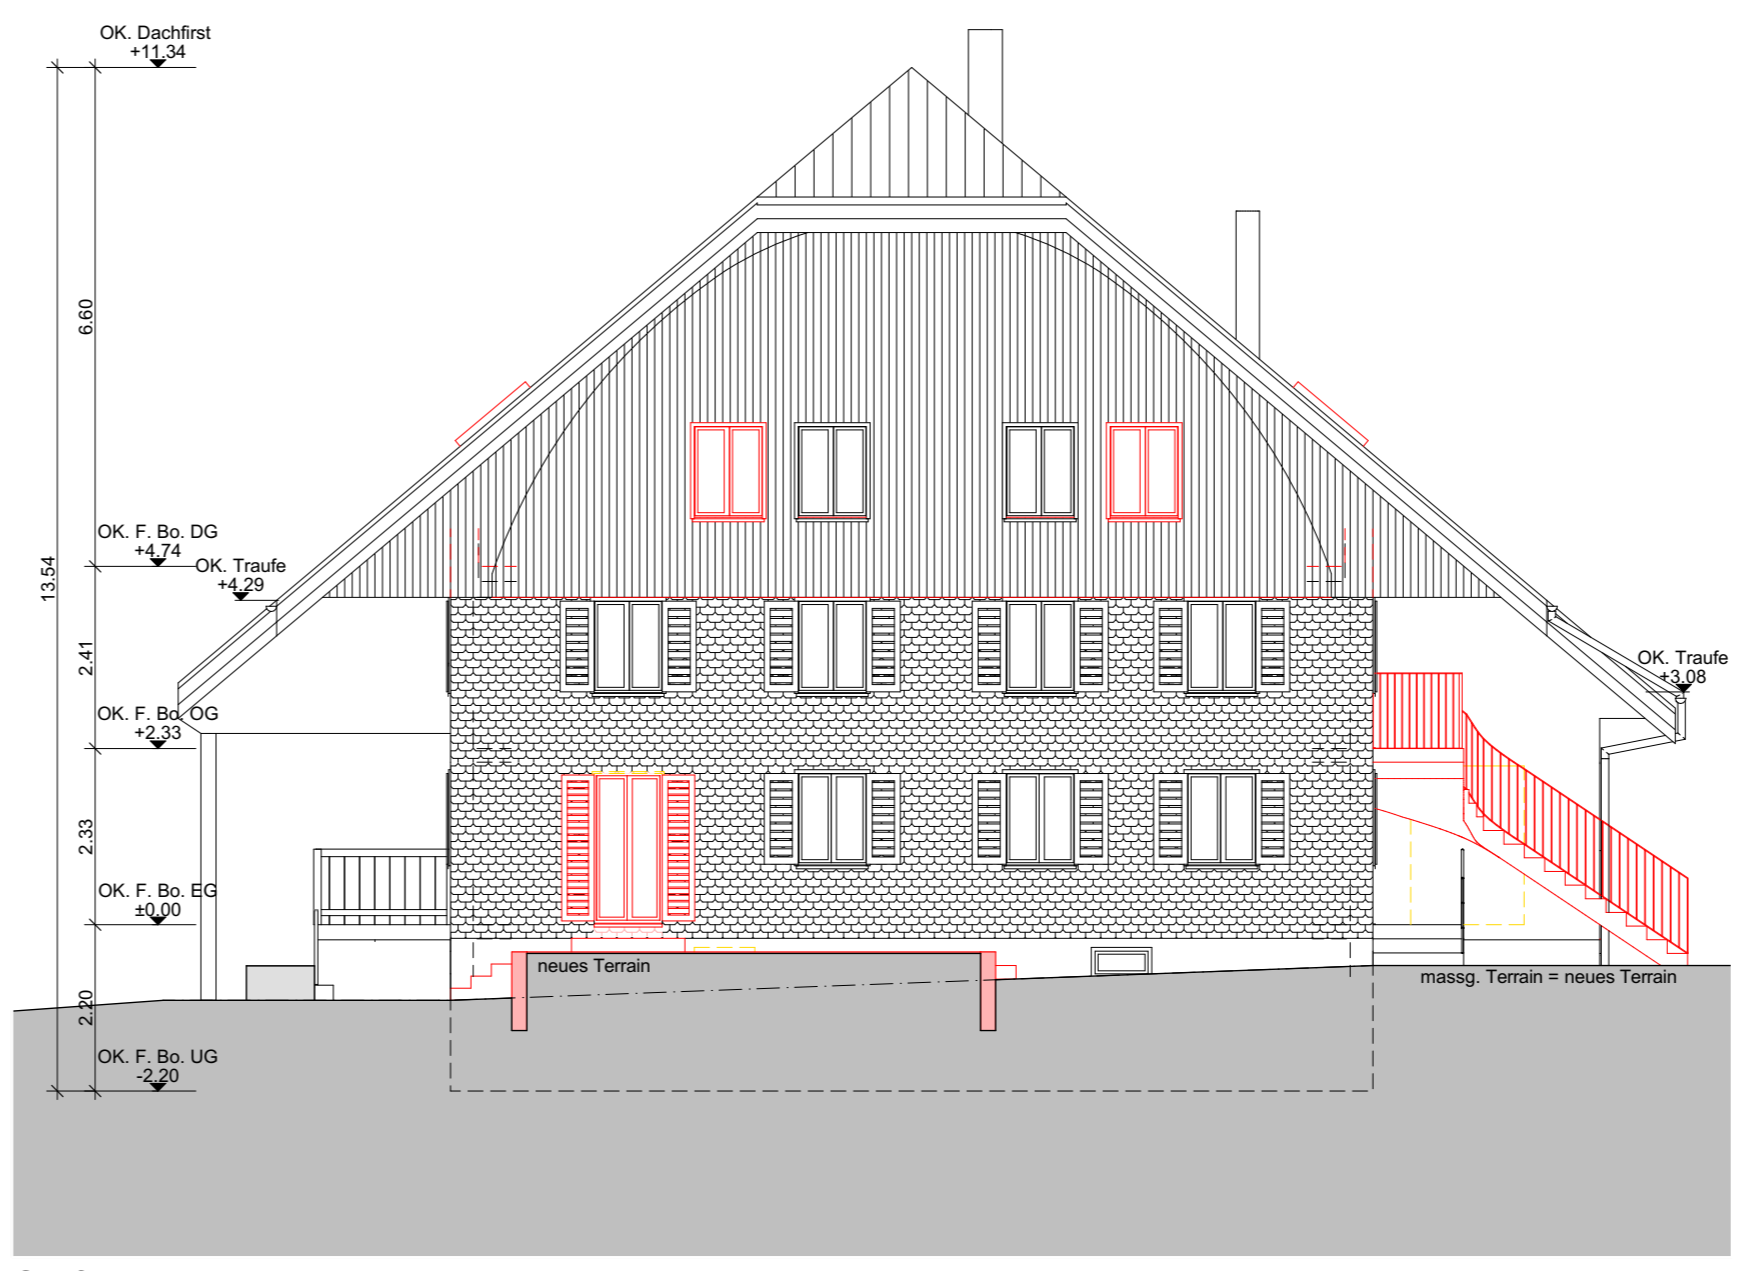

Baueingabe
Grundrisse, Schnitte, Fassaden

Bauherr und Grundeigentümer:
 Stefan Kurmann, Ober-First, 6130 Willisau

Zeichner: SM/CR
Datum: 17.08.2023

Objekt: Umbau Wohnhaus + Einbau Wohnung im DG, Ober-First, 6130 Willisau

Rev.:
Mst: 1:100 / Format: 84/60

■ Neu ■ Abbruch ■ Bestand

Der Bauherr und Grundeigentümer:

Der Architekt:

Untergeschoss

Erdgeschoss / Umgebungsplan

Schnitt A-A

Südfassade

Obergeschoss

Dachgeschoss

Ostfassade

Nordfassade